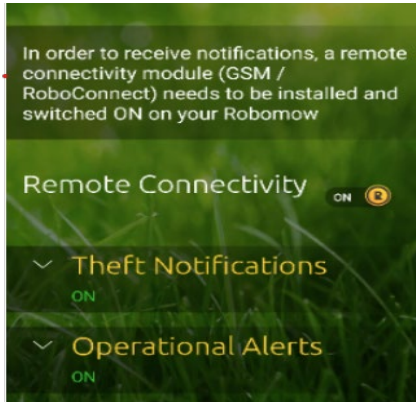

Varför välja PRO-modellen?

Historik

Via appen kan du lätt se **var** den har klippt och **när** den har klippt.
Du kan även se **hur** länge den klippt.

Geo-Fence stöldskydd

Ha koll på din klippare.
Om någon är långfingrad,
så kan du lätt hitta den
via GPS

Push notiser

Få meddelande eller
notiser i din mobil, om
till exempel roboten
stannat.

Med PRO kan fel lättare upptäckas på din robot, tack vare avancerat felsökningsystem RoboTools.

**Du får dessutom 1 års
Trygghetsförsäkring utan självrisk via Arctic***