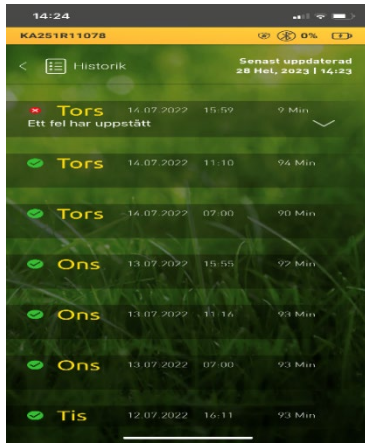

Varför välja PRO-modellen?

Historik

Via appen kan du lätt se **var** den har klippt och **när** den har klippt.
Du kan även se **hur** länge den klippt.

Geo-Fence stöldskydd

Ha koll på din klippare.
Om någon är långfingrad,
så kan du lätt hitta den
via GPS

Push notiser

Få meddelande eller
notiser i din mobil, om
till exempel roboten
stannat.

Med PRO kan fel lättare upptäckas på din robot, tack vare avancerat felsökningsystem RoboTools.

**Du får dessutom 1 års
Trygghetsförsäkring utan självrisk via Arctic***