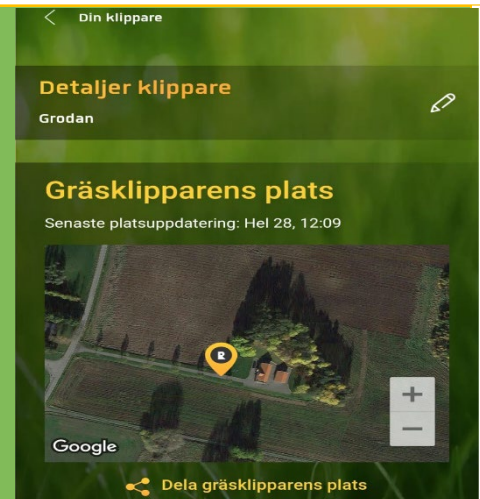

Varför välja PRO-modellen?

Historik

Via appen kan du lätt se **var** den har klippt och **när** den har klippt.
Du kan även se **hur** länge den klippt.

Geo-Fence stöldskydd

Ha koll på din klippare.
Om någon är långfingrad,
så kan du lätt hitta den
via GPS

Push notiser

Få meddelande eller
notiser i din mobil, om
till exempel roboten
stannat.

Med PRO kan fel lättare upptäckas på din robot, tack vare avancerat felsökningsystem RoboTools.

**Du får dessutom 1 års
Trygghetsförsäkring utan självrisk via Arctic***